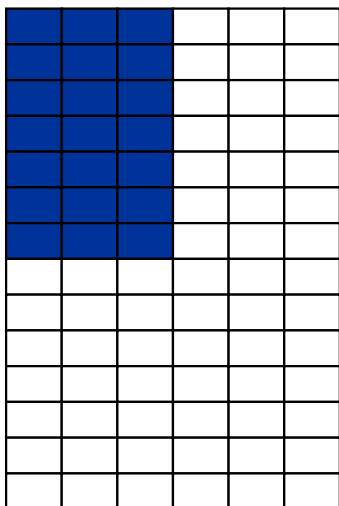

# MEDIDAS ESQUELAS EL UNIVERSAL

**MEDIDA MÍNIMA**  
Altura: 11 cms  
Base: 2 columnas (9.1 cms)  
\$8,586.90 I.V.A. Incluido  
por día de publicación

**OCTAVO DE PLANA**  
Altura: 11 cms  
Base: 3 columnas (13.7 cms)  
\$12,882.96 I.V.A. Incluido  
por día de publicación

**CUARTO DE PLANA**  
Altura: 26.2 cms  
Base: 3 columnas (13.7 cms)  
\$30,054.15 I.V.A. Incluido  
por día de publicación

**MEDIA PLANA HORIZONTAL**  
Altura: 26.2 cms  
Base: 6 columnas (27.9 cms)  
\$60,108.30 I.V.A. Incluido  
por día de publicación

**MEDIA PLANA VERTICAL**  
Altura: 53 cms  
Base: 3 columnas (13.7 cms)  
\$60,108.30 I.V.A. Incluido  
por día de publicación

**PLANA COMPLETA**  
Altura: 53 cms  
Base: 6 columnas (27.9 cms)  
\$120,216.60 I.V.A. Incluido  
por día de publicación